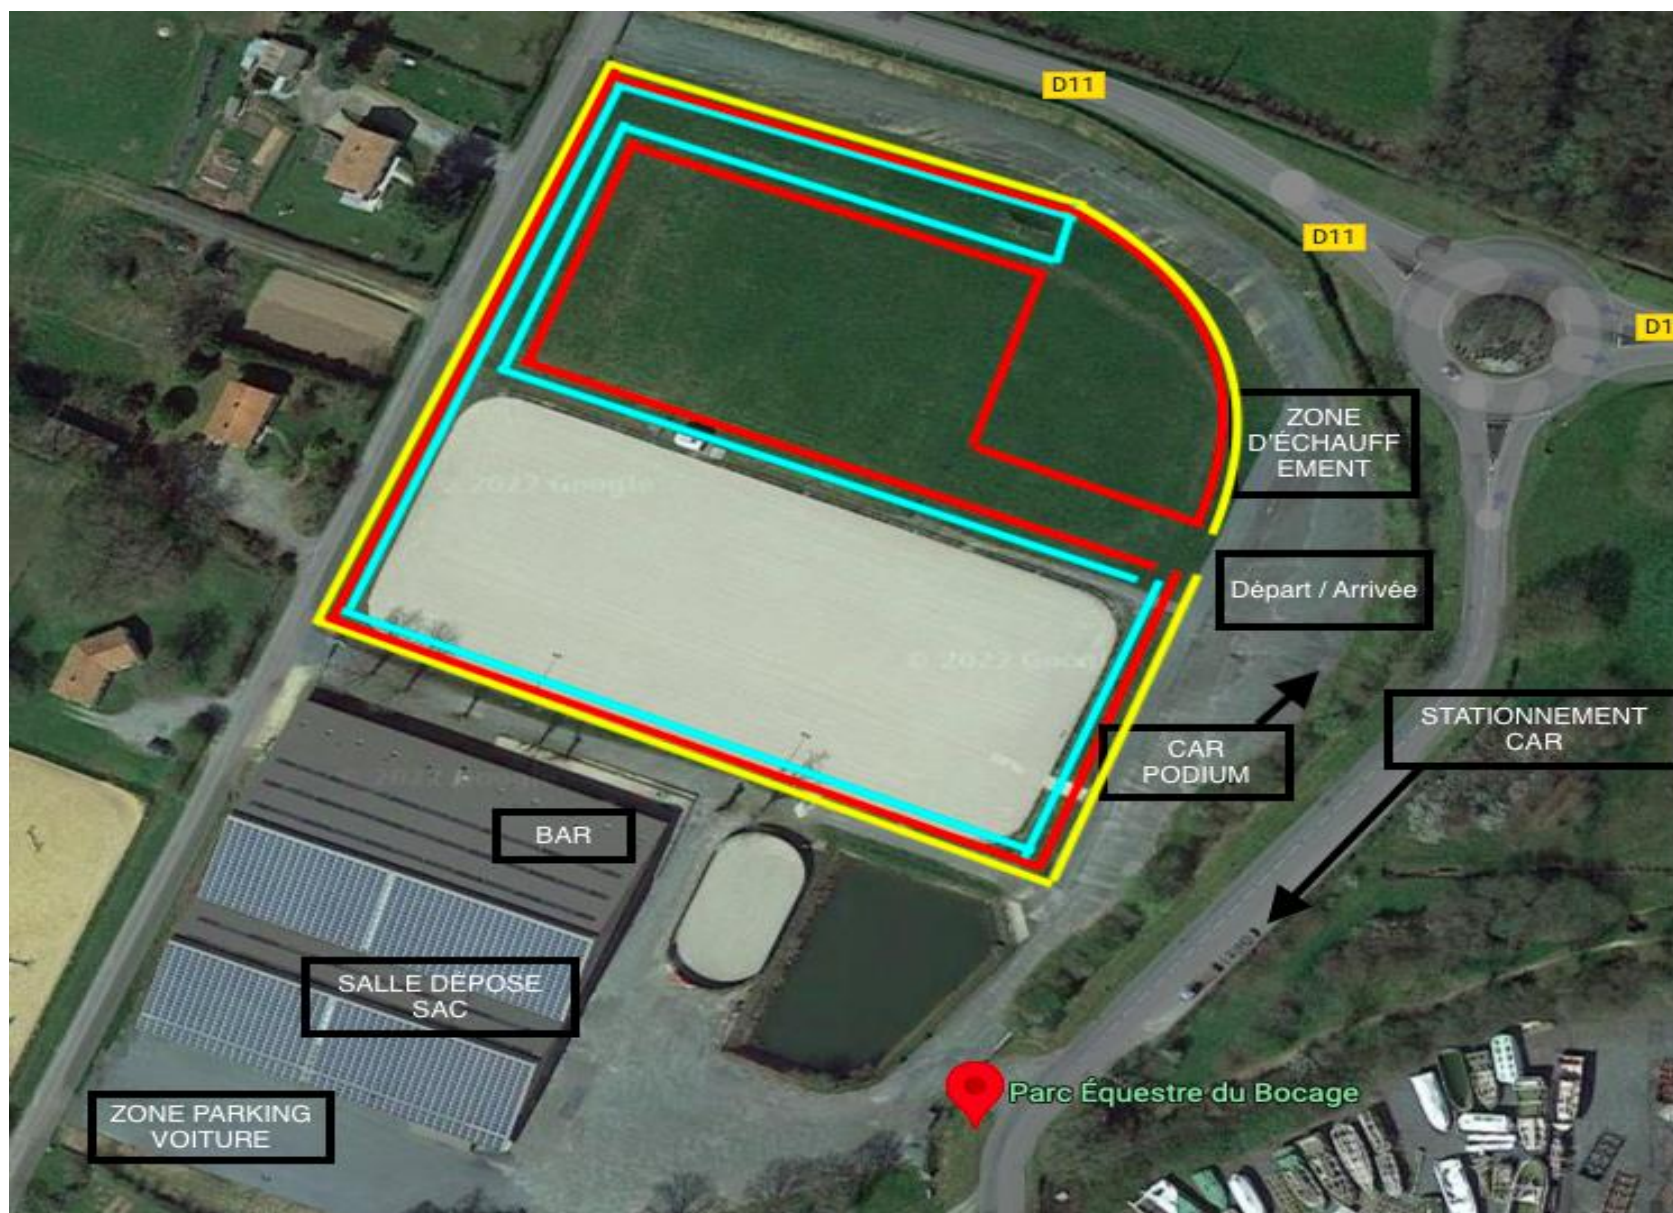

Parcours - Cross départemental 1<sup>er</sup> degré

SAMEDI 22 OCTOBRE 2022

Au Parc équestre du Bocage  
La Rebouchonnière  
85 500 LES HERBIERS

(Coordonnées GPS  
46.870371, -1.040437)

- Parcours CE2 (jaune)  
4x 500 m
- Parcours CM1 (bleu)  
1400 m
- Parcours CM2 (rouge)  
1600 m