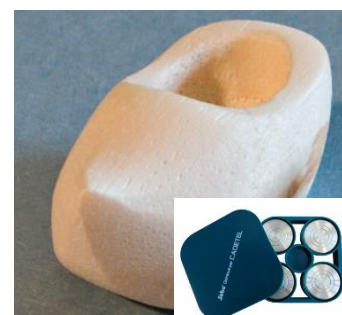

## 6 jeux de palet :

- Palet laiton sur plaque en plomb
- Palet fonte sur plaque en plomb
- Palet fonte sur planche en bois
- Soflo
- Jeu du sabot
- Assiette picarde

## Contenu du kit :

1 planche la Vadrouilleuse + 1 jeu palet laiton (6 rayés + 6 simples + 1 maître)

1 planche la Vadrouilleuse + 1 jeu palet fonte (6 rouges + 6 bleus + 1 maître blanc)

1 planche en bois + housse rangement + 1 jeu palet fonte sur bois (12 palets + 1 maître)

1 jeu du soflo

14 assiettes picardes (7 simple + 7 creuses)

1 sabot en bois + 1 jeu de 12 palets laiton arrondies (sans maître)

+ 2 moquettes de protection

+ 1 sac de rangement

+ Classeur pédagogique Jeux Traditionnels (fiches jeux, règles, contenus, cycles..)